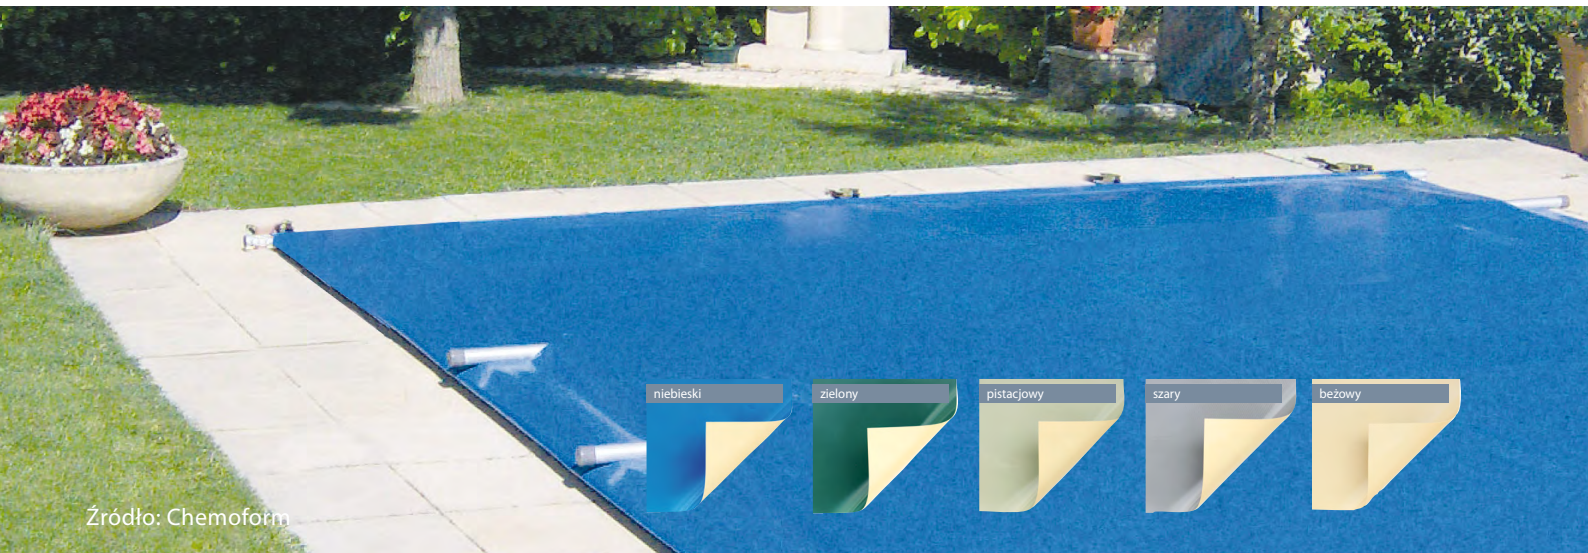

Źródło: Chemoform

Przykrycia bezpieczne Véga (Luxe), Alpha

Nasze całoroczne przykrycia bezpieczne wyróżniają się doskonałym wykonaniem z profesjonalnych materiałów. Anodowana rura aluminiowa z nasadkami końcowymi, powlekana PCV tkanina poliestrowa 580 g/m², odporna na działanie UV, odporna na zabrudzenia i zabezpieczona przed glonami.

Opis	Numer artykułu		
Przykrycie bezpieczne w wykonaniu standardowym			
- Prostokątne, kolor do wyboru, cena /m²; na obwodzie pas przykrycia brzegu basenu + 30 cm - Włącznie z korbą ręczną			
Véga Luxe	✓	AQ100100	
Véga	✓	AQ100101	
Alpha	✓	AQ100102	
Przykrycie bezpieczne z dopasowymi otworami na rury aluminiowe			
- Prostokątne, kolor do wyboru, cena /m² - Włącznie z korbą ręczną			
Véga Luxe	✓	AQ100103	
Véga	✓	AQ100104	
Dopłata			
Dopłata za wycięcie na schody po stronie czołowej (plus materiał!)			
Véga Luxe	✓	AQ100106	
Véga	✓	AQ100107	
Alpha	✓	AQ100108	
Cena materiału na przykrycie schodów			
W przypadku schodów bocznych, cena /m²			
Véga Luxe	✓	AQ100110	
Véga	✓	AQ100111	
Alpha	✓	AQ100112	
Dopłata			
Dopłata za wycięcie (drabinka, przeciwprąd, blok techniczny, itd.)			
Véga Luxe	✓	AQ100113	
Véga	✓	AQ100113	
Alpha	✓	AQ100113	
Dopłata			10 %
za powierzchnię < 28 m²			
Dotyczy wszystkich wykonań			
Dane techniczne	Véga Luxe	Véga	Alpha
Boczne paski mocujące z kotwami	tak	tak	tak
Obszyte brzegi przykrycia	tak	tak	tak
Ochrona przed przecieraniem na rurach aluminiowych	tak	tak	tak
Ochrona przed przecieraniem brzegów	tak	tak	tak
Maksymalna długość niecki	12,00 m	12,00 m	11,00 m
Maksymalna szerokość niecki	5,40 m	5,40 m	5,00 m