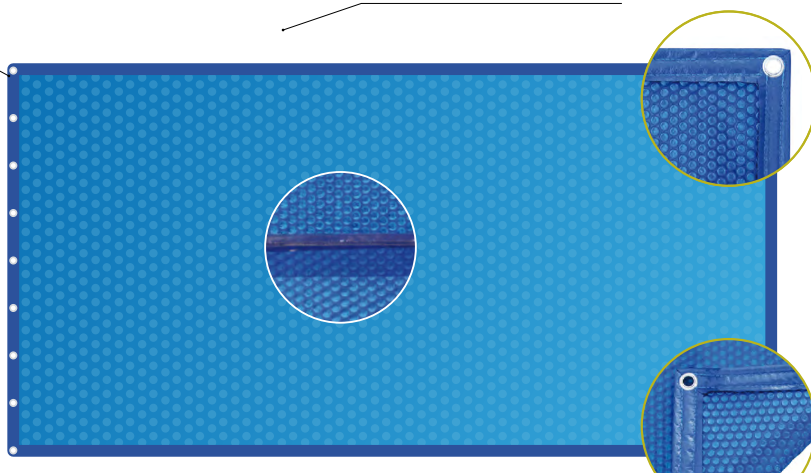

Zródło: Chemoform

Przykrycia z folii pęcherzykowej Wykonania "na miarę"

Stosujemy wysokiej jakości materiał o grubości 400 μ , do wyboru także 500 μ , który wyróżnia się wysoką odpornością na rozrywanie. Nasza własna metoda produkcji gwarantuje równomierną grubość materiału poszczególnych pęcherzyków, także

w krytycznych strefach „rogów”. Standardowo nasze przykrycia są wyposażone w obwodowe wzmocnienie brzegów oraz oka do mocowania linki co 50 cm po stronie rolki zwijającej i na dwóch przednich rogach.

Opis	Numer artykułu
Przykrycie z folii pęcherzykowej "na miarę" 400 μ niebieska /m²	✓ 2500630
Przykrycie z folii pęcherzykowej "na miarę" 400 μ szara-półprzezroczysta /m²	✓ 2500631
Przykrycie z folii pęcherzykowej "na miarę" 500 μ niebieska-półprzezroczysta /m²	✓ 2500632
Przykrycie z folii pęcherzykowej "na miarę" 500 μ szara-półprzezroczysta /m²	✓ 2500633
Przykrycie z folii pęcherzykowej "na miarę" 500 μ szara-nieprzezroczysta /m²	✓ 2500634
Wycięcia w folii /szt.	✓ 2500635
Dopłata za kształt inny niż prostokątny	15 %
Dopłata za powierzchnię < 28 m²	10 %

Oka na wszystkich rogach i po stronie rolki zwijającej co 50 cm

Obwodowe wzmocnienie brzegów

Zamawianie

Żądaj rysunku zamówieniowego.

Wykonania "na miarę" nie podlegają wymianie.

Koszt przesyłki: 45,00 €