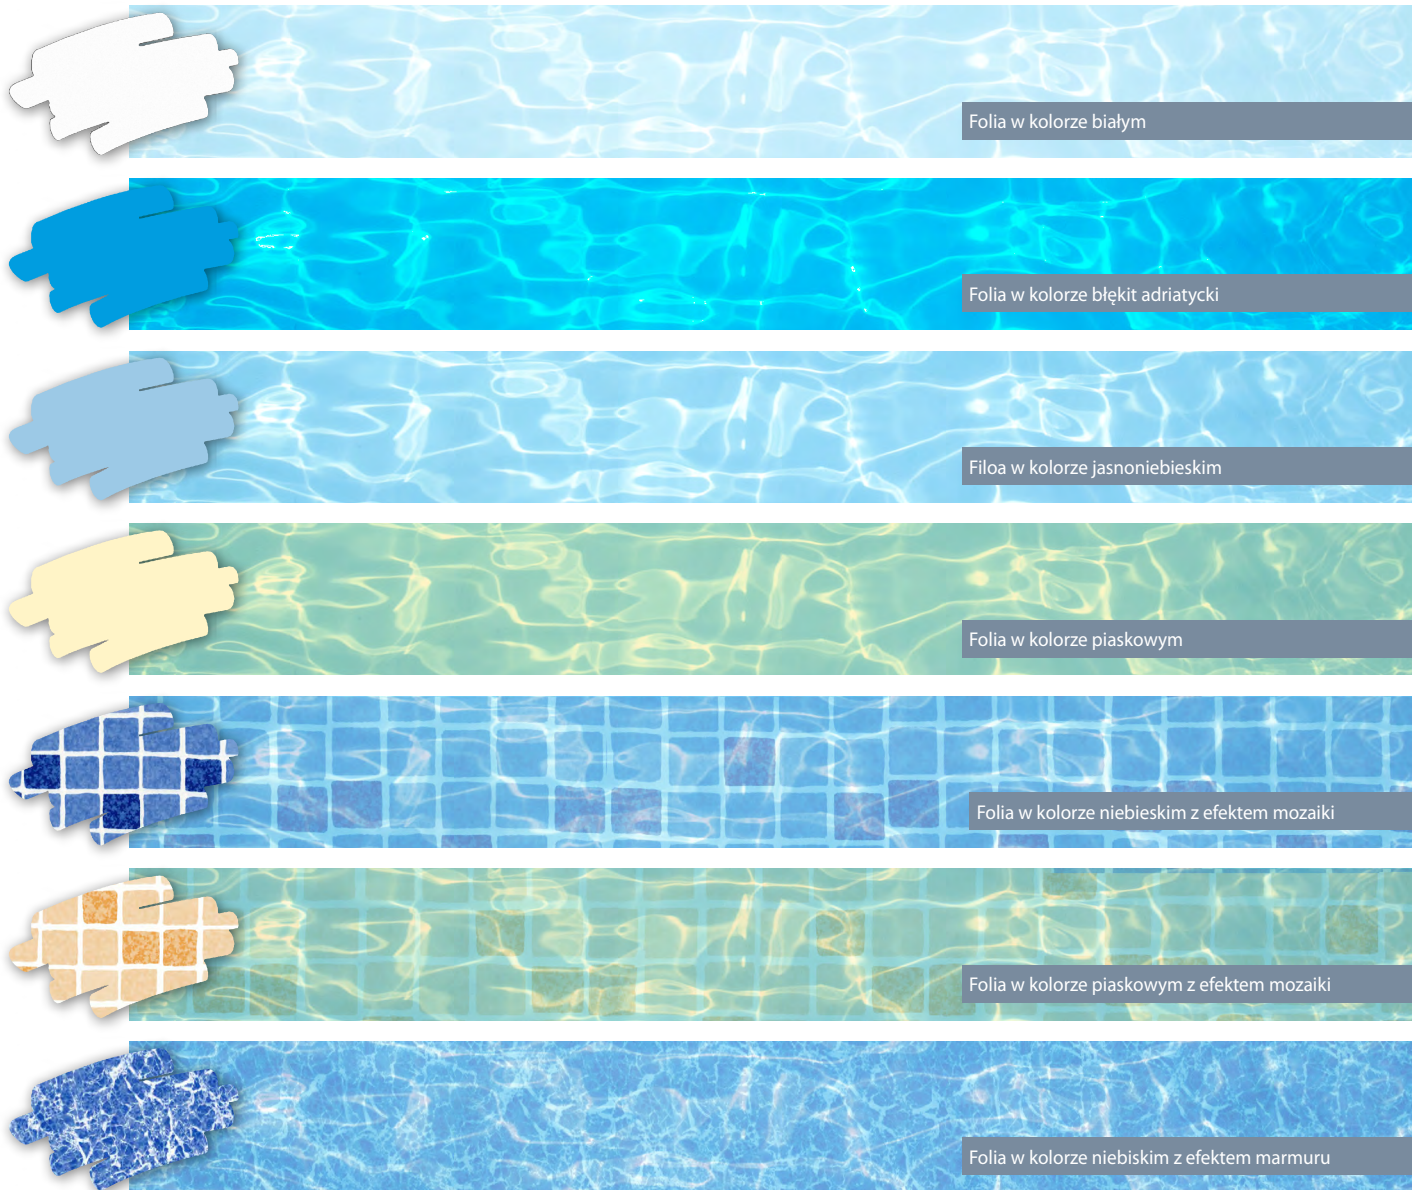

Kolory folii i ich działanie w wodzie

Kolory folii w basenie wypełnionym wodą działają inaczej niż na powietrzu. Powodem tej różnicy jest absorpcja światła czerwonego. Na przykład folia w kolorze piaskowym w wypełnionym basenie wywołuje przywołuje obraz

karaibskiej plaży i turkusowej wody. Skonsultuj kolor folii z Twoim dostawcą materiałów basenowych. Uwzględnij to, że kolory przedstawione poniżej mają charakter tylko orientacyjny i mogą się różnić od kolorów rzeczywistych.